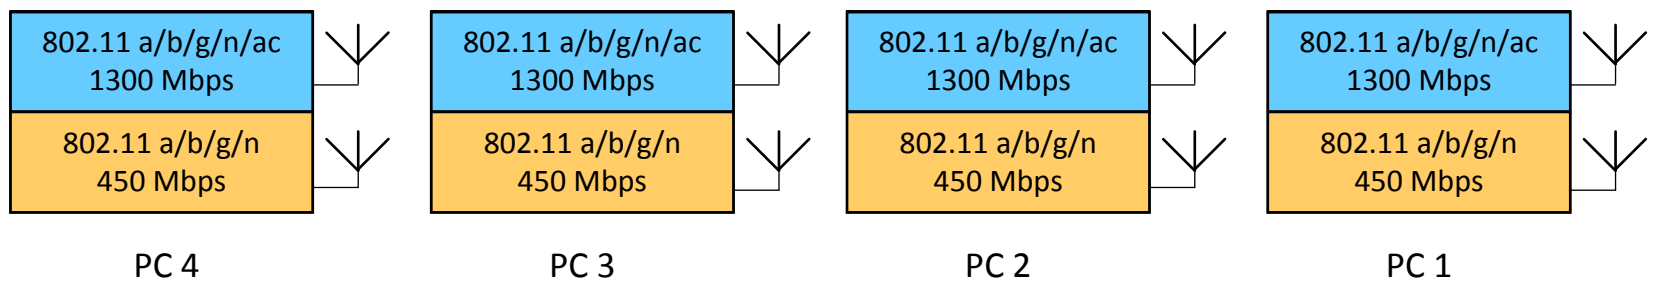

Drzwi wejściowe

Laboratorium 1.12

Producent i model karty WLAN
oraz zastosowany układ scalony

Okna