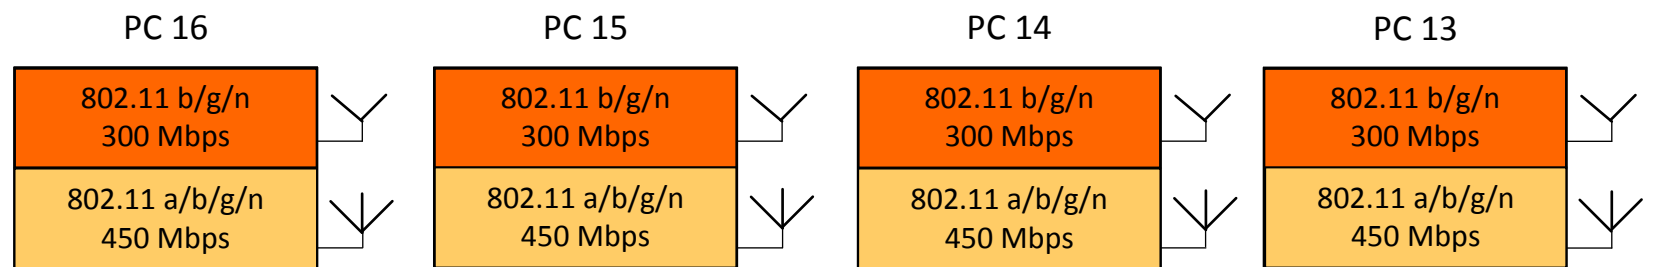

Drzwi wejściowe

Laboratorium 1.12

Producent i model karty WLAN
oraz zastosowany układ scalony

Okna