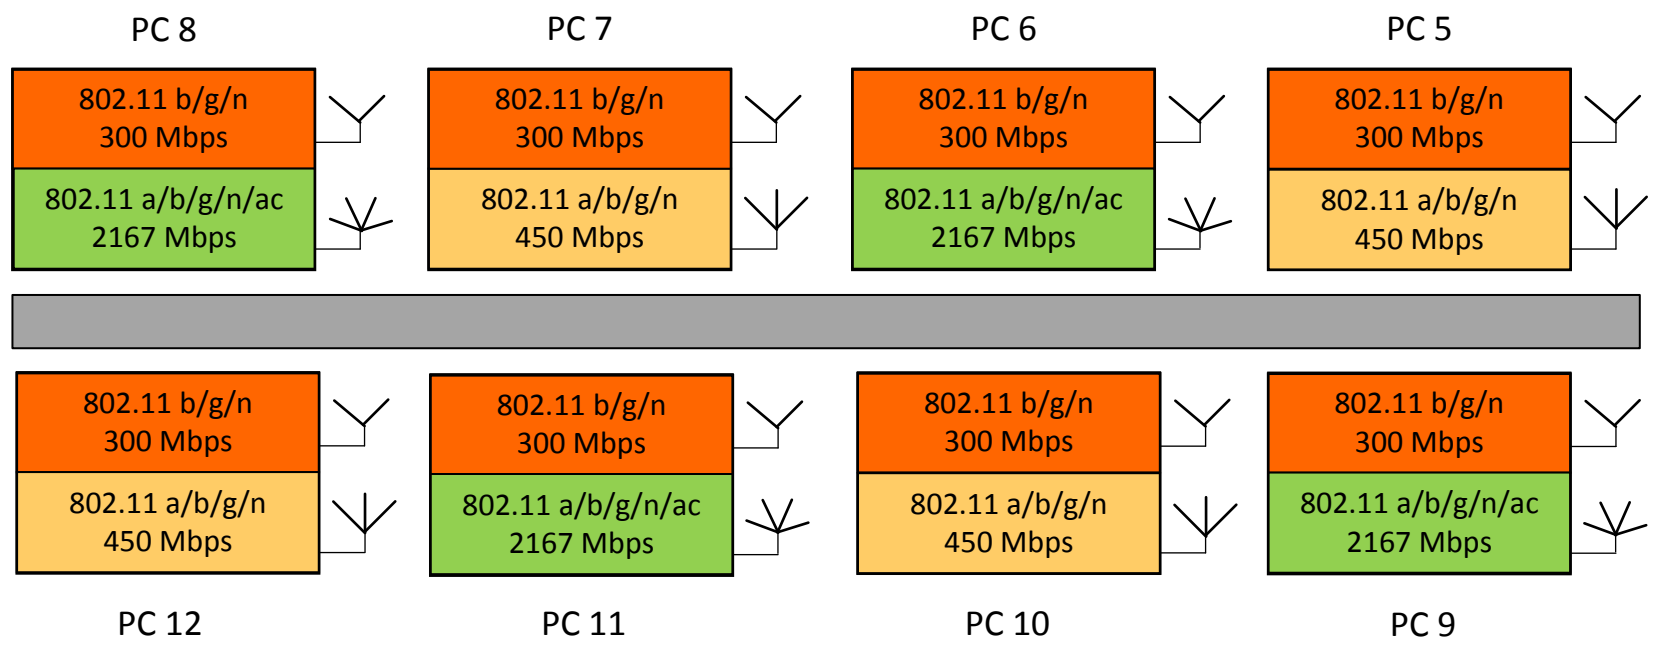

Drzwi wejściowe

Laboratorium 1.12

Producent i model karty WLAN
oraz zastosowany układ scalony

Okna